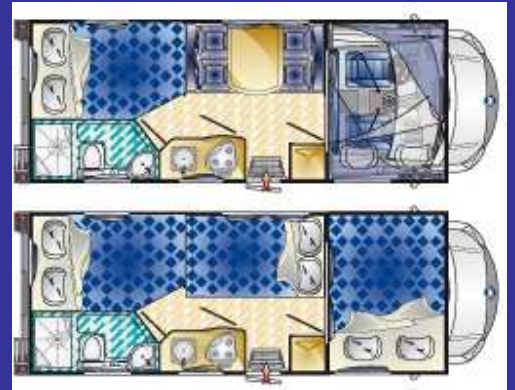

# RIMOR Trimarano 3

Modèle 2011

|                            |        |                       |           |
|----------------------------|--------|-----------------------|-----------|
| Porteur                    | Fiat   | Places repas          | 4         |
| Motorisation               | 130CV  | Places couchages      | 6         |
| Climatisation cabine       | oui    | Capacité frigo        | 100L      |
| PTAC                       | 3500kg | Capacité eau propre   | 100L      |
| Longueur                   | 6,47m  | Capacité eaux usées   | 100L      |
| Largeur                    | 2,34m  | Couchage lit capucine | 147 X 220 |
| Hauteur                    | 3,00m  | Couchage dînette      | 125 X 188 |
| Places assises carte grise | 6      | Lit double arrière    | 138 X 205 |