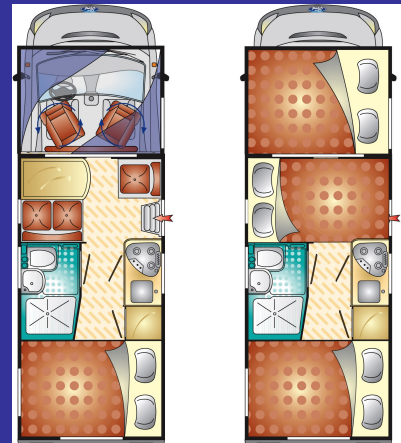

RIMOR XGO Dynamic 28

Modèle 2010

Porteur	Ford	Places repas	5
Motorisation	140CV	Places couchages	6
Climatisation cabine	oui	Capacité frigo	100L
Régulateur de vitesse	oui	Capacité eau propre	100L
PTAC	3500kg	Capacité eaux usées	90L
Longueur	6.64m	Couchage capucine	210 X 147
Largeur	2,24m	Lits double arrière	210 X 140
Hauteur	2,90m	Lit double dînette	210 X 124
Places assises carte grise	5		