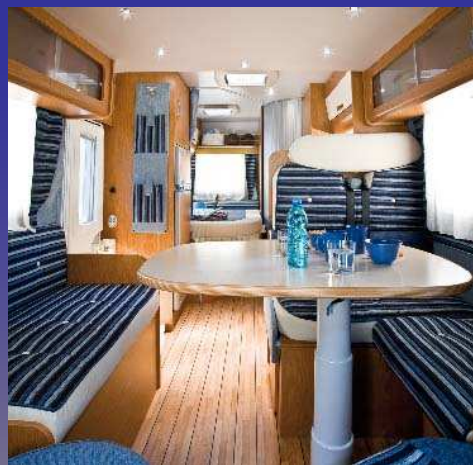

RIMOR XGO Coupé 301 Plus

Modèle 2011

Porteur	Fiat	Places repas	5
Motorisation	130CV	Places couchages	5
Climatisation cabine	oui	Capacité frigo	145L
PTAC	3500kg	Capacité eau propre	100L
Longueur	6,72m	Capacité eaux usées	100L
Largeur	2,34m	Couchage lit escamotable	194 X 120
Hauteur	2,90m	Couchage dînette	220 X 130
Places assises carte grise	5	Lit double arrière	189 X 125