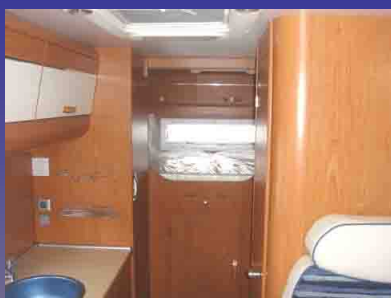

XGO Family 103

Modèle 2011

Porteur	Fiat	Places repas	4
Motorisation	130CV	Places couchages	6
Climatisation cabine	oui	Capacité frigo	145L
PTAC	3500kg	Capacité eau propre	100L
Longueur	7,15m	Capacité eaux usées	100L
Largeur	2,34m	Couchage lit capucine	147 X 220
Hauteur	3,00m	Couchage dînette	125 X 188
Places assises carte grise	6	Lit double arrière	128 X 220