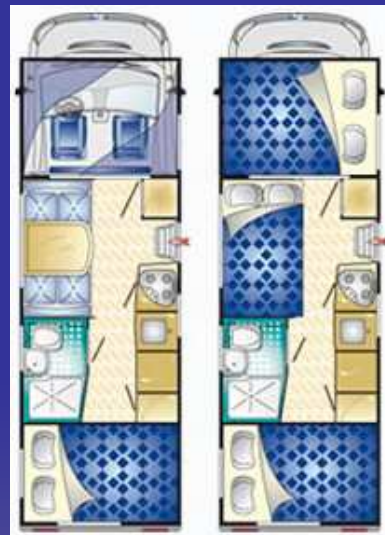

XGO Dynamic 35

Modèle 2011

Porteur	Ford	Places repas	4
Motorisation	140CV	Places couchages	6
Climatisation cabine	oui	Capacité frigo	145L
PTAC	3500kg	Capacité eau propre	100L
Longueur	7,255m	Capacité eaux usées	100L
Largeur	2,24m	Couchage capucine	210 X 147
Hauteur	2,90m	Couchage dînette	188 X 125
Places assises carte grise	6	Lit double arrière	210 X 130